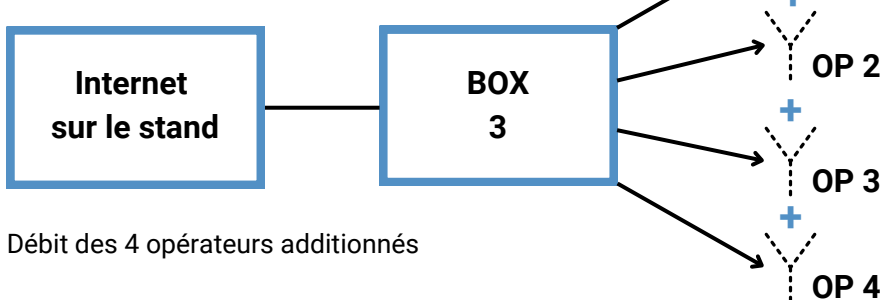

NOS GEE BOX

GEE BOX EVENTS

Failover (bascule à l'autre opérateur en cas de panne réseau)

Latence de 30s

Débit de l'opérateur en marche

GEE BOX EXPERT

Failover instantané en cas de panne réseau

Volume de données x2

Débit des 2 opérateurs additionnés

GEE BOX THD

Failover instantané en cas de panne réseau

Volume de données x4

Débit des 4 opérateurs additionnés