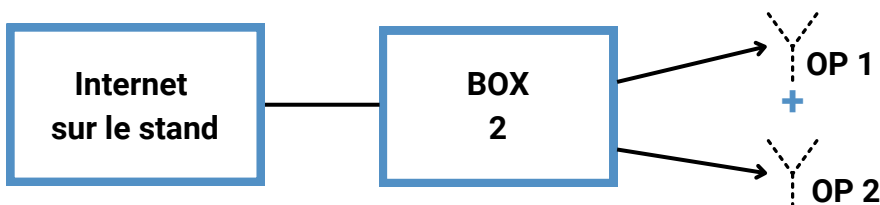

GEE BOX EXPERT