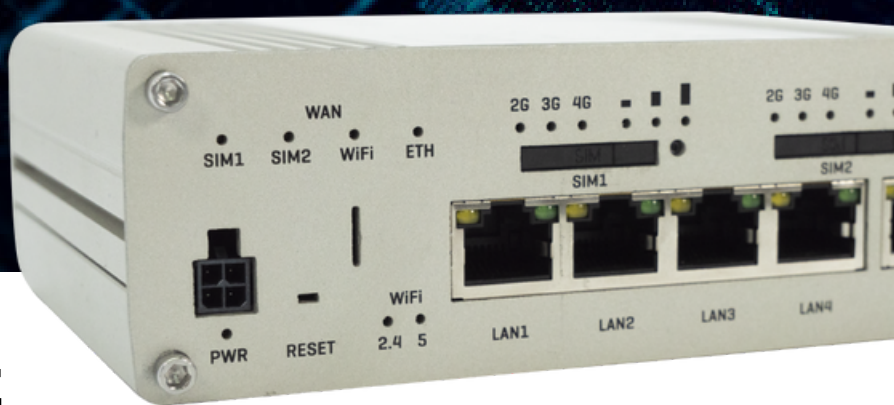

NOTRE APPROCHE

Notre expérience nous permettra de définir laquelle de nos GEE BOX sera **la plus compatible à vos besoins** en fonction de :

- La configuration du lieu de votre évènement
- La surface à couvrir
- L'emploi de la connexion internet
- Le nombre de personnes connectées en même temps

En utilisant les informations que vous nous fournirez, nous pourrons identifier la meilleure approche pour **assurer la réussite de votre évènement connecté.**