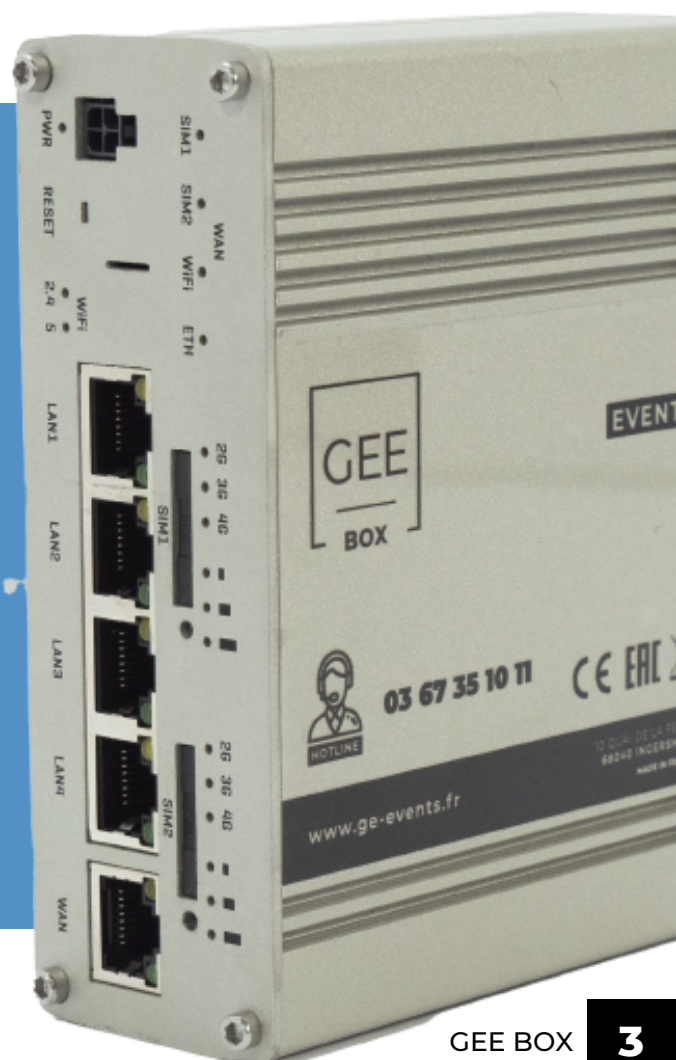

## CARACTÉRISTIQUES TECHNIQUES

- **SA & NSA** : Prend en charge les deux architectures pour profiter de l'infrastructure 5G
- **GIGABIT ETHERNET** : Communication fiable pour un débit de données élevé
- **À L'ÉPREUVE DU FUTUR** : Rétro compatible avec les technologies de réseau 4G (LTE CAT 20) et 3G
- **Fonctionnalités de sécurité avancées** telles que FIREWALL, VPN, IPsec, PPTP, L2TP, Stunnel et suivi GNSS
- **IP FIXE EN OPTION**